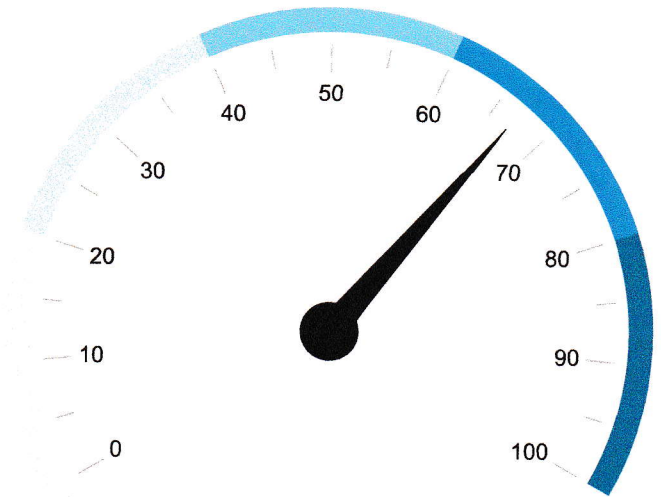

Réussite Exams.
du 01/04/2023 au 31/03/2024
en 1ère présentation

Période : Les 12 derniers mois

Indice de présentation: 1

Code **71%**

Conduite **67%**

Code | Conduite

Permis B

Filière	Taux Réussite	Moy. Heures
Traditionnel	58%	26,66
A.A.C.	77%	22,64
C.S.	33%	31