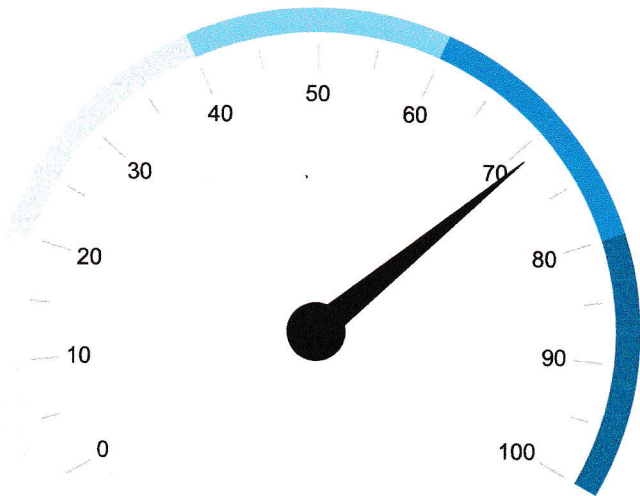

Réussite Exams.
du 01/04/2023 au 31/03/2024
en 1ère présentation

Période : Les 12 derniers mois

Indice de présentation: 1

Code **71%**

Conduite **67%**

Code | Conduite

Permis B

Filière	Taux Réussite	Moy. Heures
Traditionnel	58%	26,66
A.A.C.	77%	22,64
C.S.	33%	31